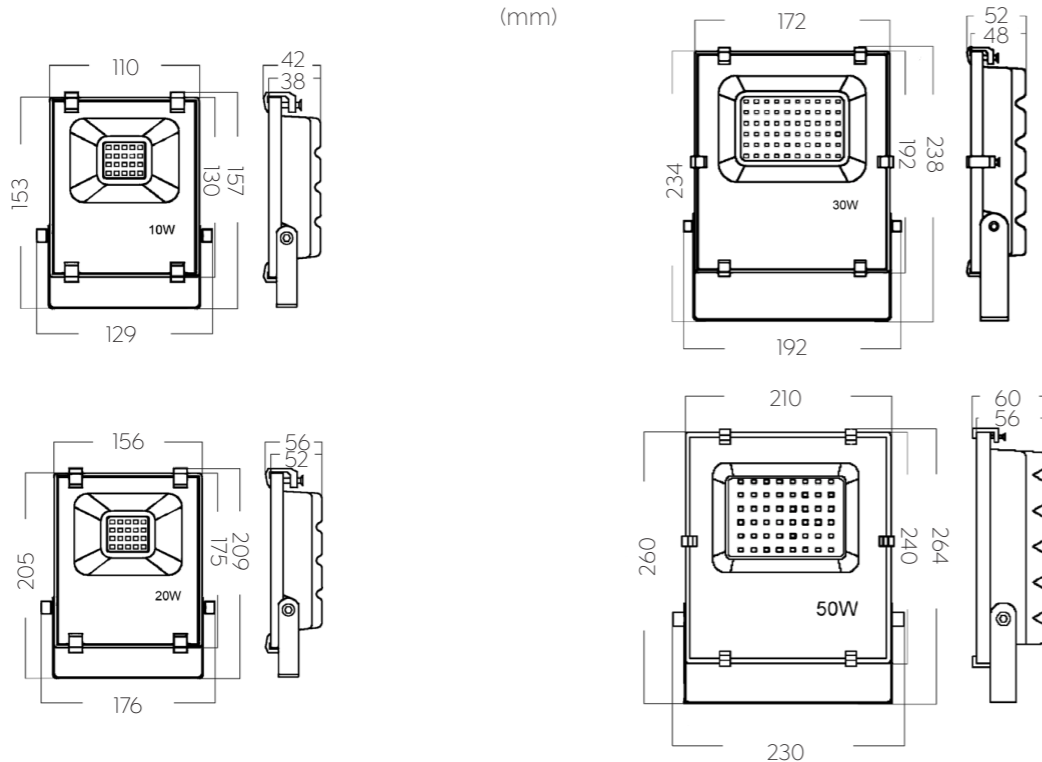

REF.	W	TONO Kº	LÚMENES	F.P.	IP	📦
20101040	10	4000	1150	>0.95	66	20
20101060	10	6000	1200	>0.95	66	20
20102040	20	4000	2300	>0.95	66	10
20102060	20	6000	2400	>0.95	66	10
20103040	30	4000	3450	>0.95	66	10
20103060	30	6000	3600	>0.95	66	10
20105040	50	4000	5750	>0.95	66	10
20105060	50	6000	6000	>0.95	66	10

MEDIDAS (mm)

REF.	W	TONO Kº	LÚMENES	F.P.	IP	📦
20110040	100	4000	11500	>0.95	66	5
20110060	100	6000	12000	>0.95	66	5
20115040	150	4000	17250	>0.95	66	3
20115060	150	6000	18000	>0.95	66	3
20120040	200	4000	23000	>0.95	66	3
20120060	200	6000	24000	>0.95	66	3

MEDIDAS (mm)