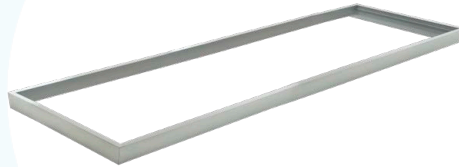

KIT DE SUPERFICIE

REF: 90006060

Kit superficie para panel
595x595 mm.

REF: 90012030

Kit superficie para panel
295x1195 mm.

REF: 90012060

Kit superficie para panel
595x1195 mm.