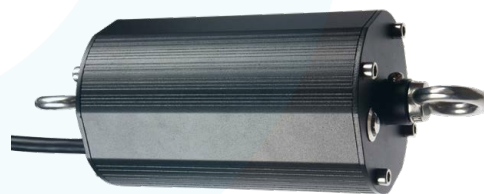

## ACCESORIOS

ÓPTICA 60° REF: 90000012

ÓPTICA 90° REF: 90000013

BRACKET REF: 90000014

## KIT EMERGENCIA UFO

REF: 90000015

166mm

100mm

280mm