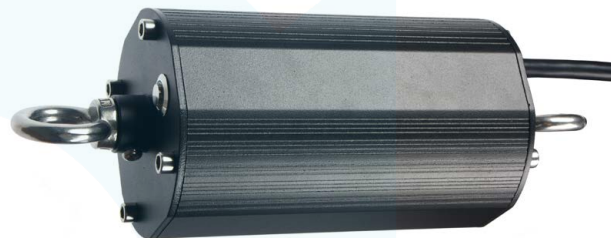

## ACCESORIOS

ÓPTICA 60° REF: 90000012

ÓPTICA 90° REF: 90000013

BRACKET REF: 90000014

## KIT EMERGENCIA UFO

REF: 90000015

166mm

100mm

280mm