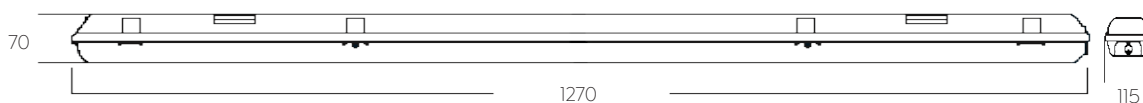

CLASSIC

PANTALLAS EMERGENCIA

REF.	W	MEDIDAS (mm)	TEMPERATURA °	IK	IP	
40221890	2X18	1270x70x115	80 -25	08	65	20

Pantalla estanca con Kit de emergencia + funcionamiento permanente. Fabricada en PC de alta durabilidad, apta para tubo T8 con conexión de ambos polos a un lado.