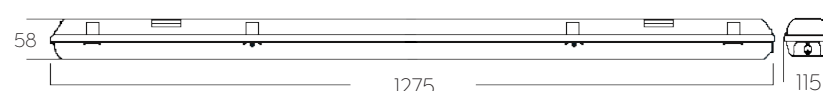

REF.	W	MEDIDAS (mm)	TEMPERATURA °	IK	IP	
40011000	1x10	675x58x75	80 -25	08	65	20
40011800	1x18	1275x58x75	80 -25	08	65	20
40012400	1x24	1575x58x75	80 -25	08	65	12
40021000	2x10	675x58x115	80 -25	08	65	10
40021800	2x18	1275x58x115	80 -25	08	65	8
40022400	2x24	1575x58x115	80 -25	08	65	8

MEDIDAS (mm)

40011000

40011800

40012400

40021000

40021800

40022400