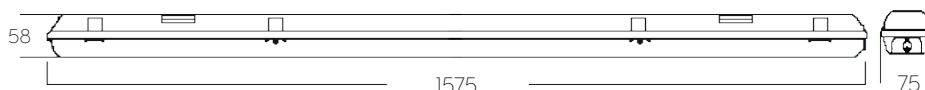

REF.	W	MEDIDAS (mm)	TEMPERATURA °	IK	IP	
40011000	1x10	675x58x75	80 -25	08	65	20
40011800	1x18	1275x58x75	80 -25	08	65	20
40012400	1x24	1575x58x75	80 -25	08	65	12
40021000	2x10	675x58x115	80 -25	08	65	10
40021800	2x18	1275x58x115	80 -25	08	65	8
40022400	2x24	1575x58x115	80 -25	08	65	8

MEDIDAS (mm)

40011000

40011800

40012400

40021000

40021800

40022400