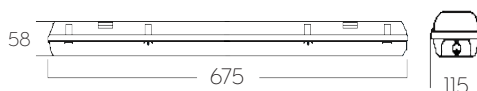

REF.	W	MEDIDAS (mm)	TEMPERATURA °	IK	IP	
40011000	1x10	675x58x75	80 -25	08	65	20
40011800	1x18	1275x58x75	80 -25	08	65	20
40012400	1x24	1575x58x75	80 -25	08	65	12
40021000	2x10	675x58x115	80 -25	08	65	10
40021800	2x18	1275x58x115	80 -25	08	65	8
40022400	2x24	1575x58x115	80 -25	08	65	8

MEDIDAS (mm)

40011000

40011800

40012400

40021000

40021800

40022400