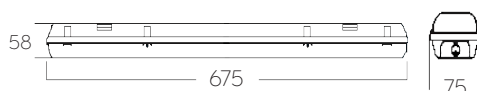

REF.	W	MEDIDAS (mm)	TEMPERATURA °	IK	IP	
40011000	1x10	675x58x75	80 -25	08	65	20
40011800	1x18	1275x58x75	80 -25	08	65	20
40012400	1x24	1575x58x75	80 -25	08	65	12
40021000	2x10	675x58x115	80 -25	08	65	10
40021800	2x18	1275x58x115	80 -25	08	65	8
40022400	2x24	1575x58x115	80 -25	08	65	8

MEDIDAS (mm)

40011000

40011800

40012400

40021000

40021800

40022400