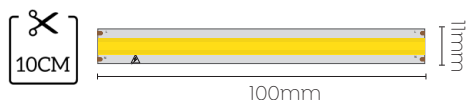

COB

30000
 >100
 >90
 110/240
 50/60
 DIMMABLE
 45/-20
 120°

REF.	W	TONO K°	LUM/M	IP	
15101427	14	2700	1330	65	50
15101440	14	4000	1400	65	50
15101460	14	6000	1470	65	50

SMD

30000
 >100
 >90
 110/240
 50/60
 DIMMABLE
 45/-20
 120°

REF.	W	TONO K°	LED/M	LUM/M	IP	
15200927	9	2700	120	859	65	50
15200940	9	4000	120	900	65	50
15200960	9	6000	120	945	65	50
15201427	14	2700	120	1330	65	50
15201440	14	4000	120	1400	65	50
15201460	14	6000	120	1470	65	50
15201827	18	2700	120	1710	65	50
15201840	18	4000	120	1800	65	50
15201860	18	6000	120	1890	65	50