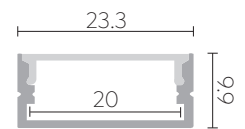

ESCALA 1:1

ESCALA 1:1

ACCESORIOS INCLUIDOS

REF.	ACABADO	DIFUSOR	MEDIDAS
95010210	■	□	17x14.7x2000
96010210	□	□	17x14.7x2000
97010210	■	□	17x14.7x2000
95010310	■	□	23.3x9.9x2000

REF.	TAPAS	CLIPS	DIFUSOR
95010210	👉x4	👉x4	👉x1
96010210	👉x4	👉x4	👉x1
97010210	👉x4	👉x4	👉x1
95010310	👉x4	👉x4	👉x1

ROLLOS DE DIFUSOR

90000023  
Rollo de 30 metros de difusor PC en acabado OPAL.  
15.2 mm.

\*Válido para las referencias 95010210, 960010210, 97010210

90000024  
Rollo de 30 metros de difusor PC en acabado negro translúcido.  
15.2 mm.