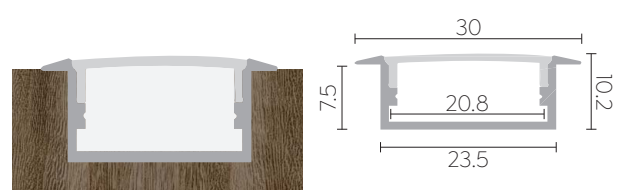

ESCALA 1:1

ESCALA 1:1

ACCESORIOS INCLUIDOS

REF.	ACABADO	DIFUSOR	MEDIDAS
95020210	■	□	24.6x14.7x2000
96020210	□	□	24.6x14.7x2000
97020210	■	□	24.6x14.7x2000
95020310	■	□	30x10.2x2000

REF.	TAPAS	CLIPS	DIFUSOR
95020210	🔩 x4	🔗 x4	📏 x1
96020210	🔩 x4	🔗 x4	📏 x1
97020210	🔩 x4	🔗 x4	📏 x1
95020310	🔩 x4	🔗 x4	📏 x1

ROLLOS DE DIFUSOR

90000023  
Rollo de 30 metros de difusor PC en acabado OPAL.  
15.2 mm.

\*Válido para las referencias 95020210, 960020210, 97020210

90000024  
Rollo de 30 metros de difusor PC en acabado negro translúcido.  
15.2 mm.