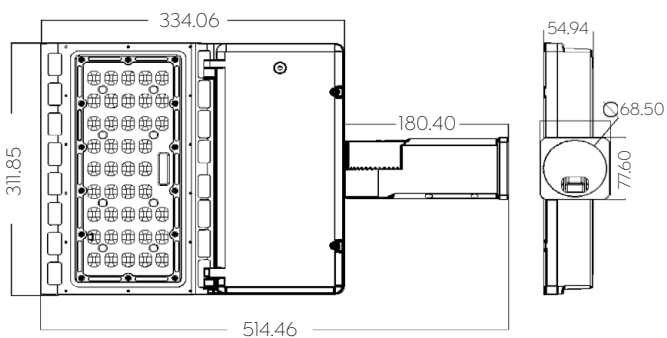

REF.	W	TONO Kº	LÚMENES	F.P.	IP	
28510042	100	4200	14000	>0.95	65	2
28510060	100	6000	14500	>0.95	65	2
28515042	150	4200	21000	>0.95	65	2
28515060	150	6000	21750	>0.95	65	2
28520042	200	4200	28000	>0.95	65	2
28520060	200	6000	29000	>0.95	65	2

MEDIDAS (mm)

100-150W

200W