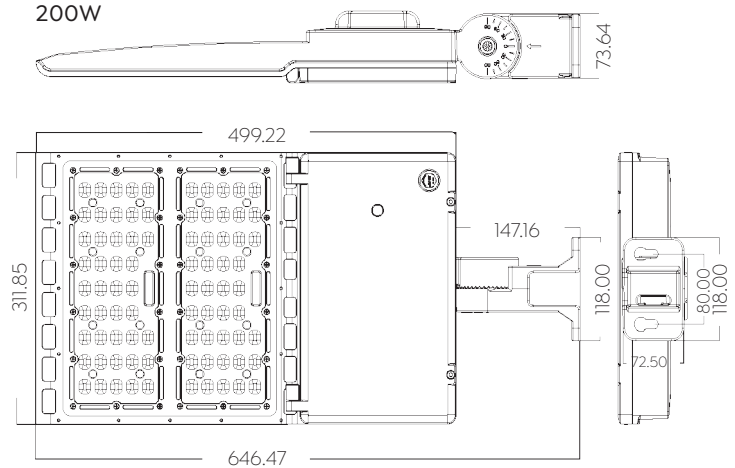

REF.	W	TONO Kº	LÚMENES	F.P.	IP	
20410042	100	4200	14000	>0.95	65	2
20410060	100	6000	14500	>0.95	65	2
20415042	150	4200	21000	>0.95	65	2
20415060	150	6000	21750	>0.95	65	2
20420042	200	4200	28000	>0.95	65	2
20420060	200	6000	29000	>0.95	65	2

MEDIDAS
(mm)

100-150W

200W

REF.	W	TONO Kº	LÚMENES	F.P.	IP	
28510042	100	4200	14000	>0.95	65	2
28510060	100	6000	14500	>0.95	65	2
28515042	150	4200	21000	>0.95	65	2
28515060	150	6000	21750	>0.95	65	2
28520042	200	4200	28000	>0.95	65	2
28520060	200	6000	29000	>0.95	65	2

MEDIDAS (mm)

100-150W

200W