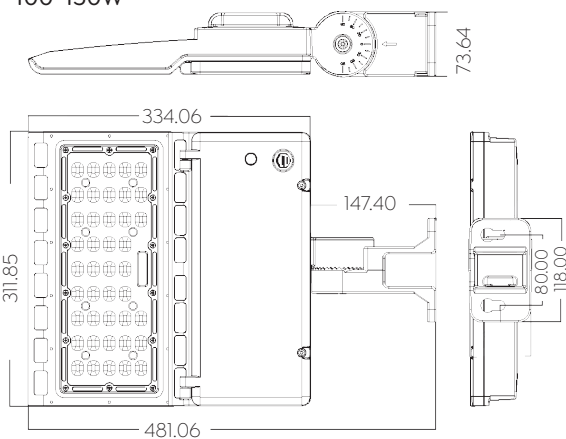

REF.	W	TONO Kº	LÚMENES	F.P.	IP	
20410042	100	4200	14000	>0.95	65	2
20410060	100	6000	14500	>0.95	65	2
20415042	150	4200	21000	>0.95	65	2
20415060	150	6000	21750	>0.95	65	2
20420042	200	4200	28000	>0.95	65	2
20420060	200	6000	29000	>0.95	65	2

MEDIDAS
(mm)

100-150W

200W

REF.	W	TONO Kº	LÚMENES	F.P.	IP	
28510042	100	4200	14000	>0.95	65	2
28510060	100	6000	14500	>0.95	65	2
28515042	150	4200	21000	>0.95	65	2
28515060	150	6000	21750	>0.95	65	2
28520042	200	4200	28000	>0.95	65	2
28520060	200	6000	29000	>0.95	65	2

MEDIDAS (mm)

100-150W

200W