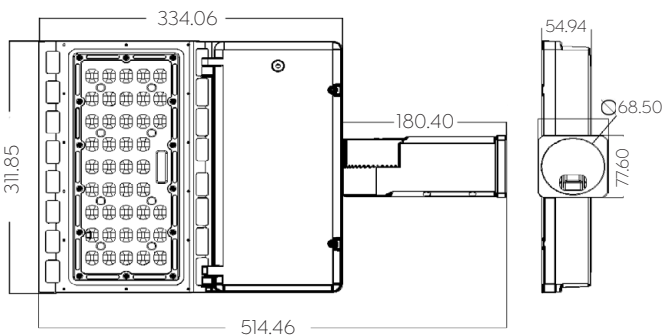

MEDIDAS
(mm)

100-150W

200W

REF.	W	TONO Kº	LÚMENES	F.P.	IP	
28510042	100	4200	14000	>0.95	65	2
28510060	100	6000	14500	>0.95	65	2
28515042	150	4200	21000	>0.95	65	2
28515060	150	6000	21750	>0.95	65	2
28520042	200	4200	28000	>0.95	65	2
28520060	200	6000	29000	>0.95	65	2

MEDIDAS (mm)

100-150W

200W