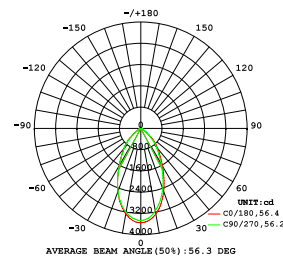

NAZAR

REFERENCIA	W	Tª COLOR	LÚMENES	
52003580	20-30-35	5CCT	4025	10

LED

Lum/W	>115
LED	SMD

ÓPTICA

Ángulo de apertura	54°
CRI	>80
Flicker	No
Material óptica	PC

CARACTERÍSTICAS TÉCNICAS

Voltaje	220-240V
F.P.	>0,9
Garantía	3 años
Vida útil	30.000h
Material	PC + Alum
Acabado	Blanco
Temperatura de trabajo	+45/-20°C
UGR	<19
IP	20

DOWNLIGHT

EMPOTRABLE

MEDIDAS (mm)

35W

$\varnothing 195$

DIAGRAMA

35W

Todos los diagramas pertenecen a la temperatura de color 4000K.