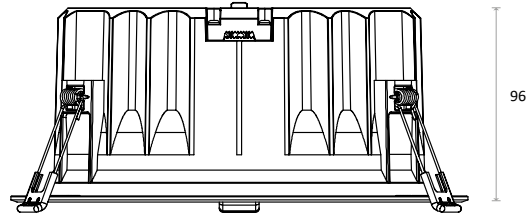

NAZAR

REFERENCIA	W	Tª COLOR	LÚMENES	
52003580	20-30-35	5CCT	4025	10

LED

Lum/W	>115
LED	SMD

ÓPTICA

Ángulo de apertura	54°
CRI	>80
Flicker	No
Material óptica	PC

CARACTERÍSTICAS TÉCNICAS

Voltaje	220-240V
F.P.	>0,9
Garantía	3 años
Vida útil	30.000h
Material	PC + Alum
Acabado	Blanco
Temperatura de trabajo	+45/-20°C
UGR	<19
IP	20

DOWNLIGHT

EMPOTRABLE

MEDIDAS (mm)

35W

$\varnothing 195$

DIAGRAMA

35W

Todos los diagramas pertenecen a la temperatura de color 4000K.