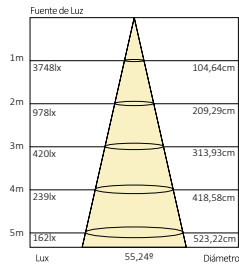

DOWNLIGHT

EMPOTRABLE

MEDIDAS (mm)

35W

$\varnothing 195$

DIAGRAMA

35W

Todos los diagramas pertenecen a la temperatura de color 4000K.