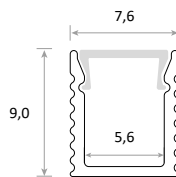

## SUPERFICIE SLIM

REFERENCIA	ACABADO	DIFUSOR	MEDIDAS (mm)	
95011010	●	○	7,6x9,0x2000	100

### MEDIDAS (mm)

### CARACTERÍSTICAS TÉCNICAS

Montaje	Superficie
Longitud	2m
Material	Aluminio
Material difusor	PC
Medida máx interior	5,6
IP	20