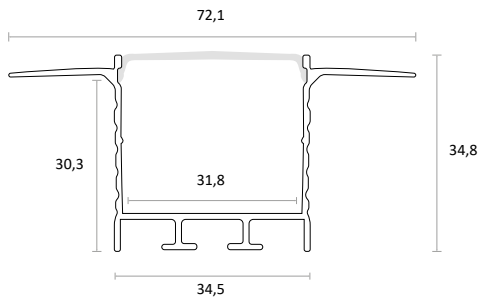

REFERENCIA	ACABADO	DIFUSOR	MEDIDAS (mm)	
95040610	●	○	72,1x34,8x2000	12
97040610	●	○	72,1x34,8x2000	12
97040620	●	●	72,1x34,8x2000	12

MEDIDAS (mm)

INSTALACIÓN (Escala 1:1)

CARACTERÍSTICAS TÉCNICAS

Montaje	Arquitectónico
Longitud	2m
Material	Aluminio
Material difusor	PC
Medida máx interior	31,8
IP	20