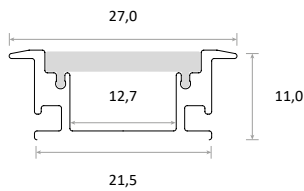

## EMPOTRABLE SUELO

REFERENCIA	ACABADO	DIFUSOR	MEDIDAS (mm)	
95020810	●	○	27,0x11,0x2000	40

### MEDIDAS (mm)

### CARACTERÍSTICAS TÉCNICAS

Montaje	Empotrable
Longitud	2m
Material	Aluminio
Material difusor	PC
Medida máx interior	12,7
IP	20