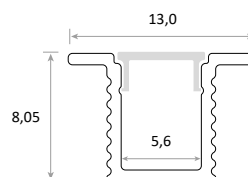

REFERENCIA	ACABADO	DIFUSOR	MEDIDAS (mm)	
95021010	●	○	13,0x8,05x2000	100

MEDIDAS (mm)

CARACTERÍSTICAS TÉCNICAS

Montaje	Empotrable
Longitud	2m
Material	Aluminio
Material difusor	PC
Medida máx interior	5,6
IP	20

INSTALACIÓN (Escala 1:1)

ACCESORIOS INCLUIDOS

4 Unidades