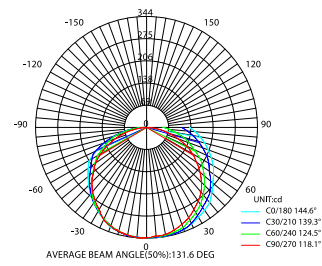

FANTASY

REFERENCIA	W	Tª COLOR	LUM/M	LUM/W	LED/M	METROS	IP
17001230	12	3000K	1200	100	621	5	20
17001240	12	4000K	1260	105	621	5	20
17001260	12	6000K	1320	110	621	5	20
17101230	12	3000K	1200	100	621	50	20
17101240	12	4000K	1260	105	621	50	20
17101260	12	6000K	1320	110	621	50	20

LED

Lum/W	>100
LED	COB Sanan
Pcb	10mm
Pixel	12/m

ÓPTICA

Ángulo de apertura	120°
CRI	>90

CARACTERÍSTICAS TÉCNICAS

Voltaje	24V
Garantía	3 años
Vida útil	30.000h
Dimable	Sí
Temperatura de trabajo	+45/-20°C
IP	20
Corte	8,3cm

MEDIDAS (mm)

DIAGRAMA

12W

Todos los diagramas pertenecen a la temperatura de color 4000K.