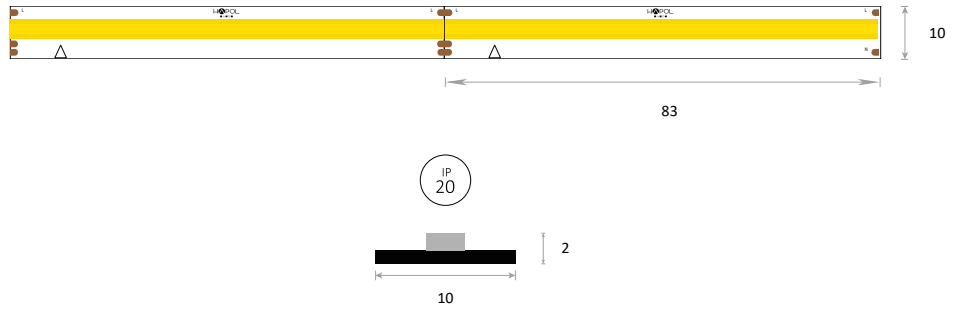

FANTASY

REFERENCIA	W	Tª COLOR	LUM/M	LUM/W	LED/M	METROS	IP
17001230	12	3000K	1200	100	621	5	20
17001240	12	4000K	1260	105	621	5	20
17001260	12	6000K	1320	110	621	5	20
17101230	12	3000K	1200	100	621	50	20
17101240	12	4000K	1260	105	621	50	20
17101260	12	6000K	1320	110	621	50	20

LED

Lum/W	>100
LED	COB Sanan
Pcb	10mm
Pixel	12/m

ÓPTICA

Ángulo de apertura	120°
CRI	>90

CARACTERÍSTICAS TÉCNICAS

Voltaje	24V
Garantía	3 años
Vida útil	30.000h
Dimable	Sí
Temperatura de trabajo	+45/-20°C
IP	20
Corte	8,3cm

MEDIDAS (mm)

DIAGRAMA

12W

Todos los diagramas pertenecen a la temperatura de color 4000K.