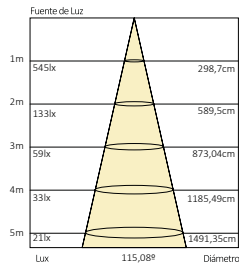

FANTASY

REFERENCIA	W	Tª COLOR	LUM/M	LUM/W	LED/M	METROS	IP
17001230	12	3000K	1200	100	621	5	20
17001240	12	4000K	1260	105	621	5	20
17001260	12	6000K	1320	110	621	5	20
17101230	12	3000K	1200	100	621	50	20
17101240	12	4000K	1260	105	621	50	20
17101260	12	6000K	1320	110	621	50	20

LED

Lum/W	>100
LED	COB Sanan
Pcb	10mm
Pixel	12/m

ÓPTICA

Ángulo de apertura	120°
CRI	>90

CARACTERÍSTICAS TÉCNICAS

Voltaje	24V
Garantía	3 años
Vida útil	30.000h
Dimable	Sí
Temperatura de trabajo	+45/-20°C
IP	20
Corte	8,3cm

MEDIDAS (mm)

DIAGRAMA

12W

Todos los diagramas pertenecen a la temperatura de color 4000K.