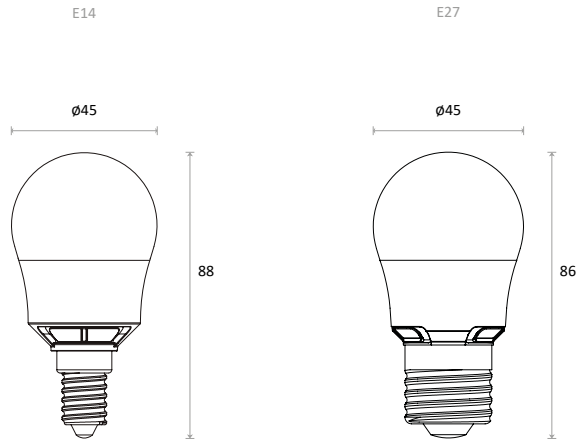

REFERENCIA	W	Tª COLOR	LÚMENES	
11800780	3-5-7	CCT	700	100
11900780	3-5-7	CCT	700	100

LED

Lum/W	>100
LED	SMD

ÓPTICA

Ángulo de apertura	240°
CRI	>80
Flicker	No
Material óptica	PC

CARACTERÍSTICAS TÉCNICAS

Voltaje	220-240V
F.P.	>0,5
Garantía	3 años
Vida útil	30.000h
Material	PC + Alum
Acabado	Blanco
Temperatura de trabajo	+40/-20°C
IP	20

BOMBILLA

BOMBILLA ESFÉRICA

MEDIDAS (mm)

DIAGRAMA

7W